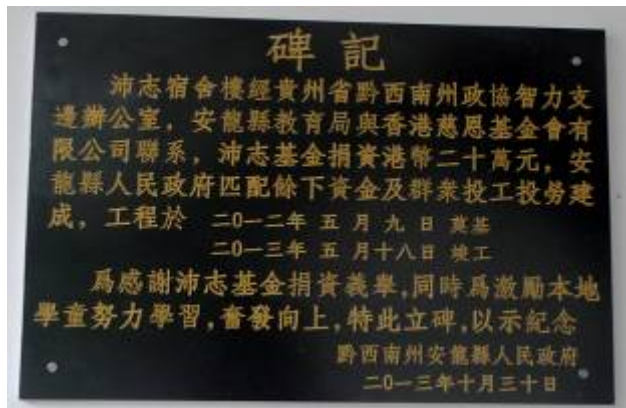

貴州省黔西南安龍縣篤山鄉篤山中學沛志樓宿舍

由沛志基金援建的貴州省黔西南安龍縣篤山鄉篤山中學沛志樓宿舍，於2012年5月9日進行奠基，於2013年5月18日竣工。本會義工及捐方代表於2013年10月到校進行驗收和啓用典禮。

更新日期：2014年1月18日