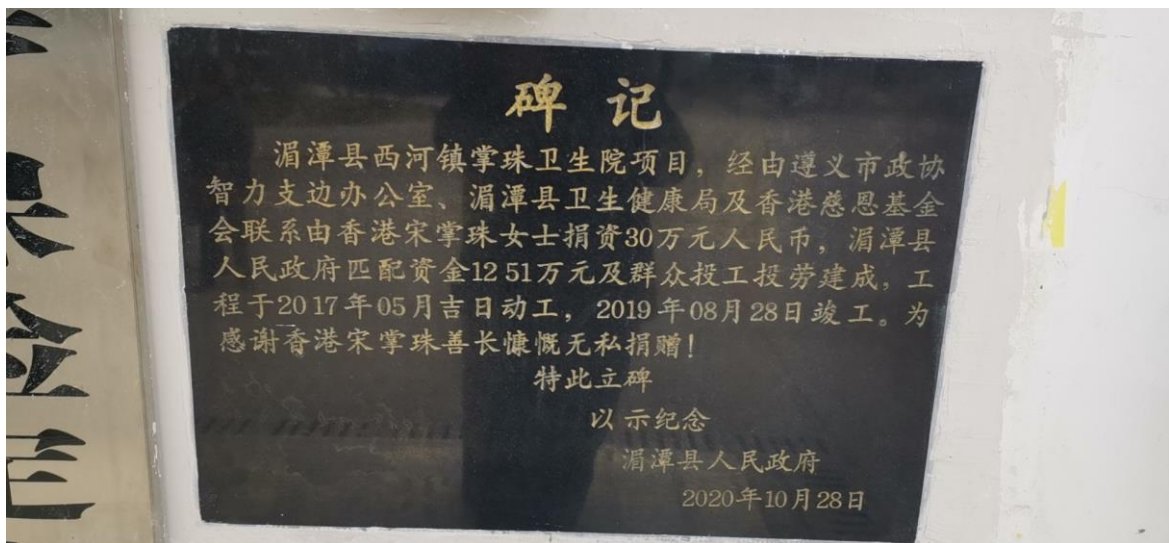

掌珠衛生院

項目由宋掌珠女士捐建 項目於 2020 年 10 月竣工 投入使用

更新日期: 2020-12-30